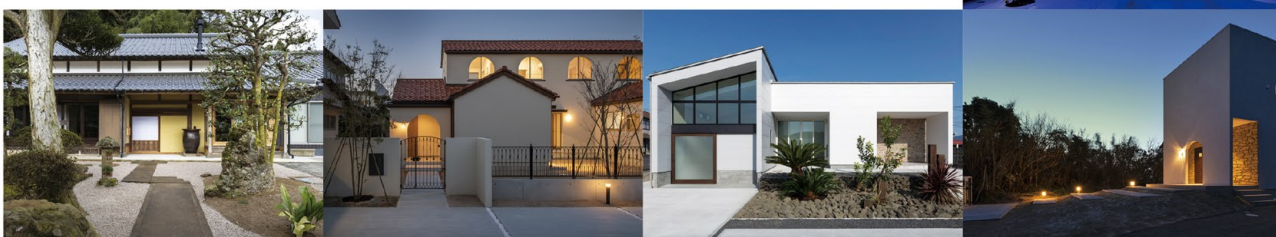

日本建築の良さを現代のニーズに合わせて設計

木の豊かさ、本物がもたらす心地よさを
ご体感いただけます

ヒロシ株式会社の施工例

<https://www.hiroshi-c.jp/architecture/works1/>

住み継がれる家づくりやデザイン性を重視した家づくりなど
お客さまのニーズに応じてご提案します

◆ 来場者様 受付カード ◆

6/19・20完成見学会

● 代表者氏名