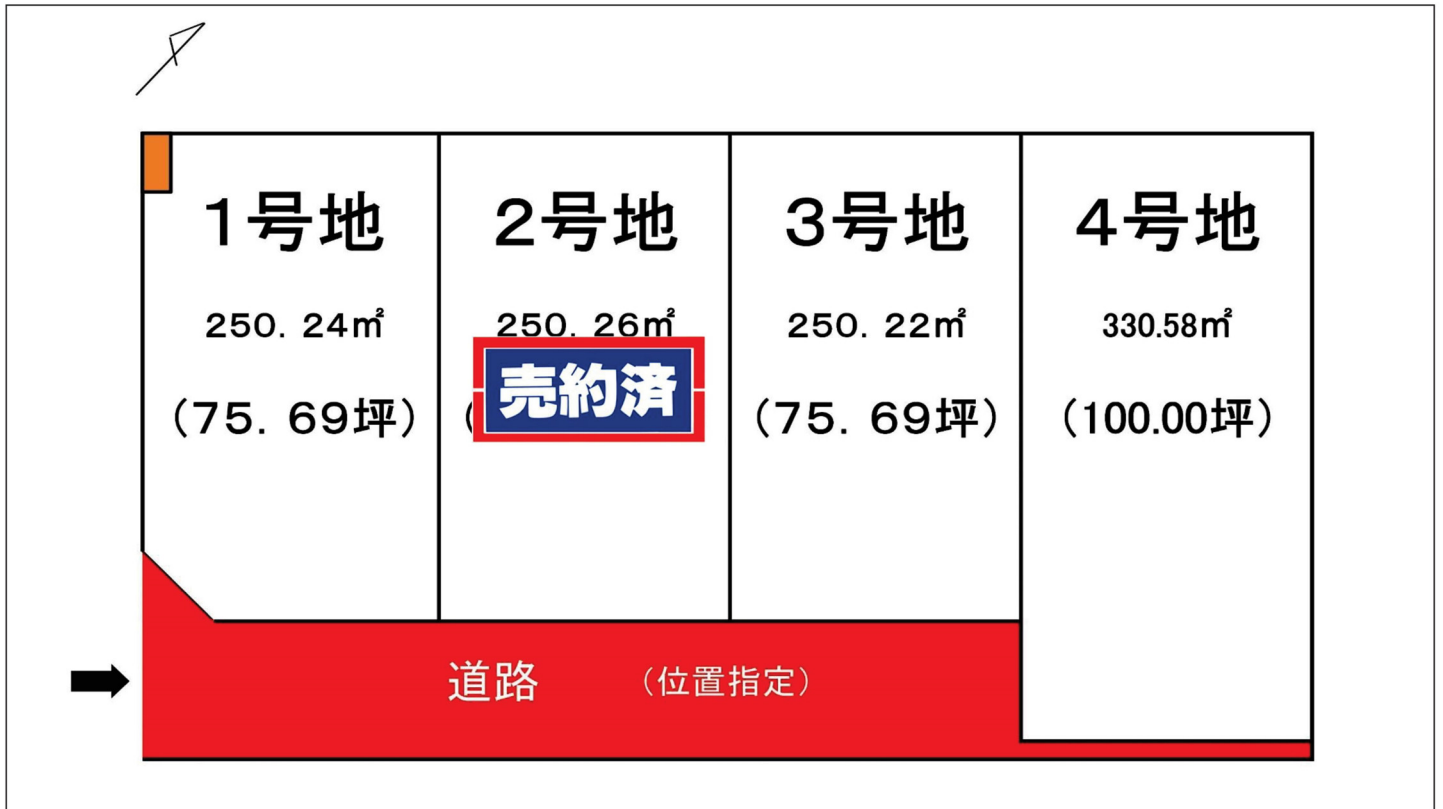

## ～分譲地概要～

- ◆所在地: 出雲市小山町
- ◆分譲区画: 4区画
- ◆坪単価: 15万円
- ◆売主: (株)板倉重機